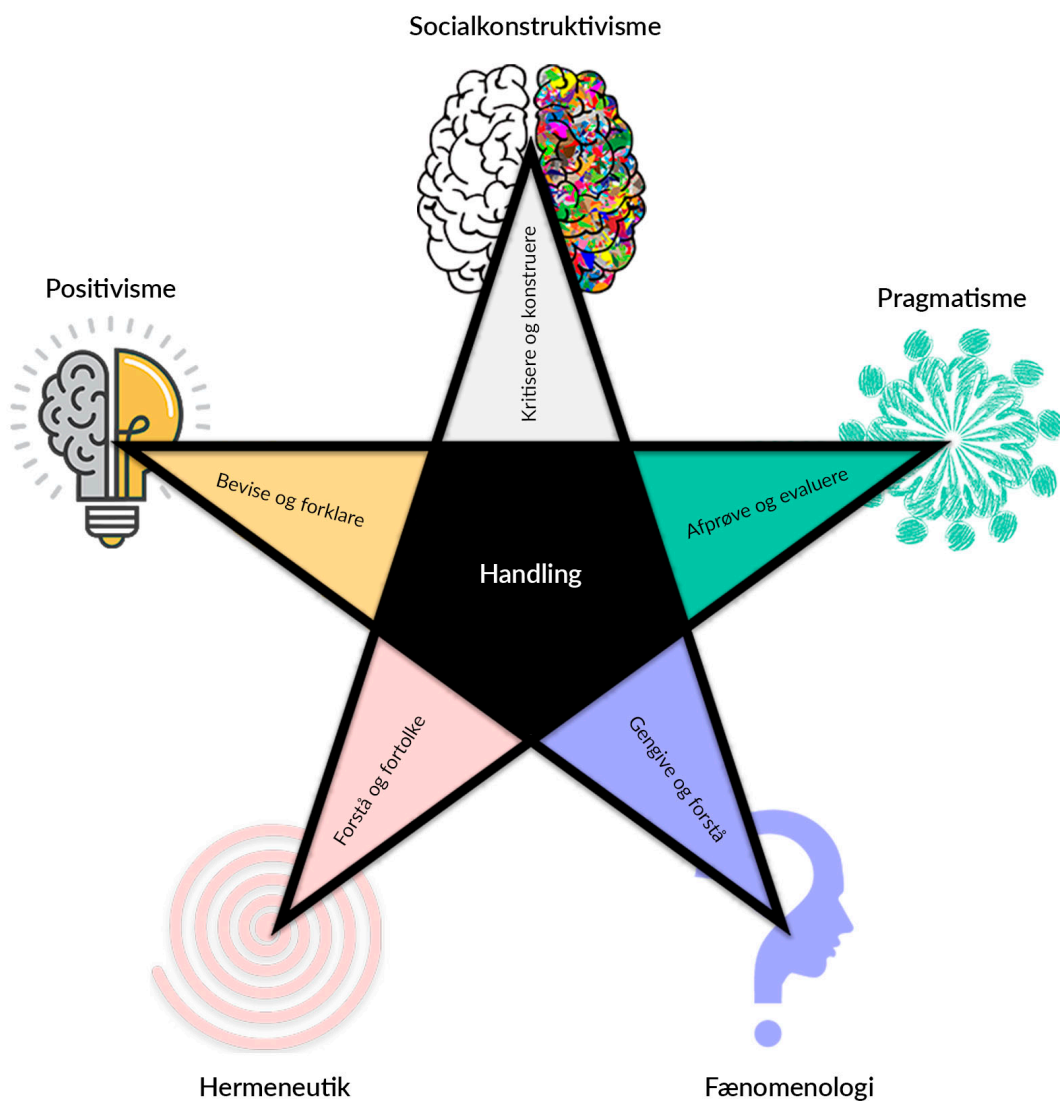

# Handlingsorienteret refleksionsmodel

Den handlingsorienterede refleksionsmodel er udviklet af Christina Haandbæk Schmidt og Louise Buch Løgstrup.